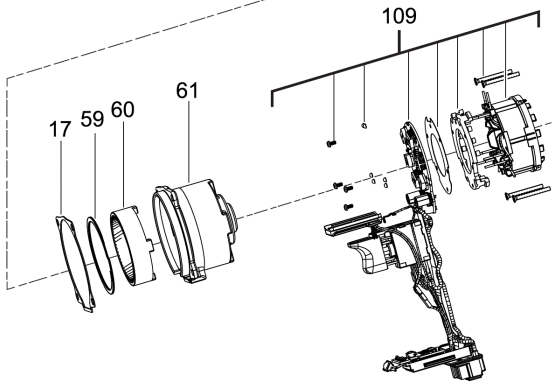

# M18ONEFHIWP12-0X IMPACT WRENCH XXX

4933459724 - M18ONEFHIWP12-0X - 4000481663

Position	Quantity	Description	Part number	EAN
0001 1	4	FEED SCREW	4931465519	4058546236199
0003 2	1	AXIAL BEAR.WASHER	4931465311	4058546234119
0007 3	3	BALL	4931436148	4002395880935
0009 4	28	BALL	4931440453	4002395892020
0010 5	1	BEARING WASHER	4931465313	4058546234133
0014 6	3	PIN	671565004	4002395825028
0015 7	1	BEARING WASHER	4931465317	4058546234171
0016 8	1	BALL BEARING	681340001	4002395824021
0017 9	1	GASKET	4931465381	4058546234812
0029 10	1	BALL BEARING	4931465322	4058546234225
0032 11	1	BEARING COVER	4931465323	4058546234232
0034 12	4	SCREW	4931465324	4058546234249
0035 13	2	SCREW	4931465325	4058546234256
0036 14	5	SCREW	4931465326	4058546234263
0040 15	1	SWITCH LEVER	4931465328	4058546234287
0042 16	1	CONTACT CASE	4931479742	4058546395056
0043 17	1	COVER	4931465384	4058546234843
0044 18	2	SCREW	4931465385	4058546234850
0049 19	1	RATING PLATE	4931496017	4058546531546
0050 20	1	GEAR BOX	4931465392	4058546234928
0052 21	1	BOLT	4931453279	4002395159307
0053 22	1	SPRING	4931465393	4058546234935
0054 23	1	PIN	4931465394	4058546234942
0055 24	1	HAMMER	4931465345	4058546234454
0056 25	1	PRESSURE SPRING	4931465344	4058546234447
0057 26	1	DRIVING SHAFT	4931465343	4058546234430
0058 27	3	PLANET GEAR	4931454518	4058546009465
0059 28	1	PROTECTION WASHER	4931436145	4002395880911
0060 29	1	WORM GEAR WHEEL	4931465342	4058546234423
0061 30	1	GEAR BOX HOUSING	4931465397	4058546234973
0102 31	1	SWITCH	4931465387	4058546234874
0104 32	1	DRIVING SHAFT	4931465398	4058546234980
0105 33	1	GEARWHEEL SET	4931465340	4058546234409
0109 34	1	ELECTRONIC	4931496018	4058546531553
0110 35	1	ROTOR	4931465330	4058546234300
0130 36	1	HOUSING	4931465389	4058546234898
0131 37	1	CLAMP	4931436160	4002395880324
0701 38	1	HD Box 1 - 1pc	4932453385	4002395146376
0702 39	1	INSERT	4931473337	4058546336394