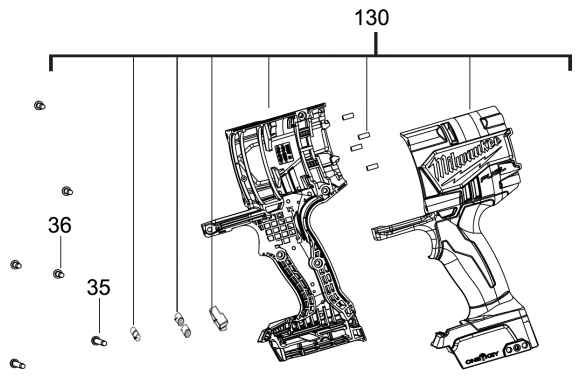

# M18ONEFHIWP12-0X IMPACT WRENCH XXX

4933459724 - M18ONEFHIWP12-0X - 4000481663

Position	Quantity	Description	Part number	EAN
0001 1	4	FEED SCREW	4931465519	4058546236199
0003 2	1	AXIAL BEAR.WASHER	4931465311	4058546234119
0007 3	3	BALL	4931436148	4002395880935
0009 4	28	BALL	4931440453	4002395892020
0010 5	1	BEARING WASHER	4931465313	4058546234133
0014 6	3	PIN	671565004	4002395825028
0015 7	1	BEARING WASHER	4931465317	4058546234171
0016 8	1	BALL BEARING	681340001	4002395824021
0017 9	1	GASKET	4931465381	4058546234812
0029 10	1	BALL BEARING	4931465322	4058546234225
0032 11	1	BEARING COVER	4931465323	4058546234232
0034 12	4	SCREW	4931465324	4058546234249
0035 13	2	SCREW	4931465325	4058546234256
0036 14	5	SCREW	4931465326	4058546234263
0040 15	1	SWITCH LEVER	4931465328	4058546234287
0042 16	1	CONTACT CASE	4931479742	4058546395056
0043 17	1	COVER	4931465384	4058546234843
0044 18	2	SCREW	4931465385	4058546234850
0049 19	1	RATING PLATE	4931496017	4058546531546
0050 20	1	GEAR BOX	4931465392	4058546234928
0052 21	1	BOLT	4931453279	4002395159307
0053 22	1	SPRING	4931465393	4058546234935
0054 23	1	PIN	4931465394	4058546234942
0055 24	1	HAMMER	4931465345	4058546234454
0056 25	1	PRESSURE SPRING	4931465344	4058546234447
0057 26	1	DRIVING SHAFT	4931465343	4058546234430
0058 27	3	PLANET GEAR	4931454518	4058546009465
0059 28	1	PROTECTION WASHER	4931436145	4002395880911
0060 29	1	WORM GEAR WHEEL	4931465342	4058546234423
0061 30	1	GEAR BOX HOUSING	4931465397	4058546234973
0102 31	1	SWITCH	4931465387	4058546234874
0104 32	1	DRIVING SHAFT	4931465398	4058546234980
0105 33	1	GEARWHEEL SET	4931465340	4058546234409
0109 34	1	ELECTRONIC	4931496018	4058546531553
0110 35	1	ROTOR	4931465330	4058546234300
0130 36	1	HOUSING	4931465389	4058546234898
0131 37	1	CLAMP	4931436160	4002395880324
0701 38	1	HD Box 1 - 1pc	4932453385	4002395146376
0702 39	1	INSERT	4931473337	4058546336394