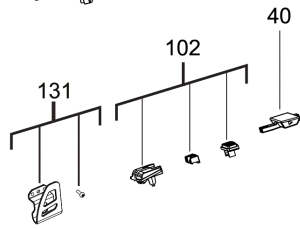

# M18ONEFHIWP12-0X IMPACT WRENCH XXX

4933459724 - M18ONEFHIWP12-0X - 4000481663

Position	Quantity	Description	Part number	EAN
0001 1	4	FEED SCREW	4931465519	4058546236199
0003 2	1	AXIAL BEAR.WASHER	4931465311	4058546234119
0007 3	3	BALL	4931436148	4002395880935
0009 4	28	BALL	4931440453	4002395892020
0010 5	1	BEARING WASHER	4931465313	4058546234133
0014 6	3	PIN	671565004	4002395825028
0015 7	1	BEARING WASHER	4931465317	4058546234171
0016 8	1	BALL BEARING	681340001	4002395824021
0017 9	1	GASKET	4931465381	4058546234812
0029 10	1	BALL BEARING	4931465322	4058546234225
0032 11	1	BEARING COVER	4931465323	4058546234232
0034 12	4	SCREW	4931465324	4058546234249
0035 13	2	SCREW	4931465325	4058546234256
0036 14	5	SCREW	4931465326	4058546234263
0040 15	1	SWITCH LEVER	4931465328	4058546234287
0042 16	1	CONTACT CASE	4931479742	4058546395056
0043 17	1	COVER	4931465384	4058546234843
0044 18	2	SCREW	4931465385	4058546234850
0049 19	1	RATING PLATE	4931496017	4058546531546
0050 20	1	GEAR BOX	4931465392	4058546234928
0052 21	1	BOLT	4931453279	4002395159307
0053 22	1	SPRING	4931465393	4058546234935
0054 23	1	PIN	4931465394	4058546234942
0055 24	1	HAMMER	4931465345	4058546234454
0056 25	1	PRESSURE SPRING	4931465344	4058546234447
0057 26	1	DRIVING SHAFT	4931465343	4058546234430
0058 27	3	PLANET GEAR	4931454518	4058546009465
0059 28	1	PROTECTION WASHER	4931436145	4002395880911
0060 29	1	WORM GEAR WHEEL	4931465342	4058546234423
0061 30	1	GEAR BOX HOUSING	4931465397	4058546234973
0102 31	1	SWITCH	4931465387	4058546234874
0104 32	1	DRIVING SHAFT	4931465398	4058546234980
0105 33	1	GEARWHEEL SET	4931465340	4058546234409
0109 34	1	ELECTRONIC	4931496018	4058546531553
0110 35	1	ROTOR	4931465330	4058546234300
0130 36	1	HOUSING	4931465389	4058546234898
0131 37	1	CLAMP	4931436160	4002395880324
0701 38	1	HD Box 1 - 1pc	4932453385	4002395146376
0702 39	1	INSERT	4931473337	4058546336394