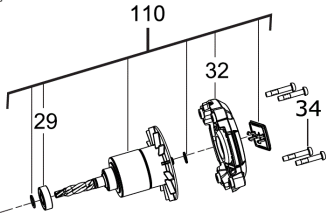

# M18ONEFHIWP12-0X IMPACT WRENCH XXX

4933459724 - M18ONEFHIWP12-0X - 4000481663

Position	Quantity	Description	Part number	EAN
0001 1	4	FEED SCREW	4931465519	4058546236199
0003 2	1	AXIAL BEAR.WASHER	4931465311	4058546234119
0007 3	3	BALL	4931436148	4002395880935
0009 4	28	BALL	4931440453	4002395892020
0010 5	1	BEARING WASHER	4931465313	4058546234133
0014 6	3	PIN	671565004	4002395825028
0015 7	1	BEARING WASHER	4931465317	4058546234171
0016 8	1	BALL BEARING	681340001	4002395824021
0017 9	1	GASKET	4931465381	4058546234812
0029 10	1	BALL BEARING	4931465322	4058546234225
0032 11	1	BEARING COVER	4931465323	4058546234232
0034 12	4	SCREW	4931465324	4058546234249
0035 13	2	SCREW	4931465325	4058546234256
0036 14	5	SCREW	4931465326	4058546234263
0040 15	1	SWITCH LEVER	4931465328	4058546234287
0042 16	1	CONTACT CASE	4931479742	4058546395056
0043 17	1	COVER	4931465384	4058546234843
0044 18	2	SCREW	4931465385	4058546234850
0049 19	1	RATING PLATE	4931496017	4058546531546
0050 20	1	GEAR BOX	4931465392	4058546234928
0052 21	1	BOLT	4931453279	4002395159307
0053 22	1	SPRING	4931465393	4058546234935
0054 23	1	PIN	4931465394	4058546234942
0055 24	1	HAMMER	4931465345	4058546234454
0056 25	1	PRESSURE SPRING	4931465344	4058546234447
0057 26	1	DRIVING SHAFT	4931465343	4058546234430
0058 27	3	PLANET GEAR	4931454518	4058546009465
0059 28	1	PROTECTION WASHER	4931436145	4002395880911
0060 29	1	WORM GEAR WHEEL	4931465342	4058546234423
0061 30	1	GEAR BOX HOUSING	4931465397	4058546234973
0102 31	1	SWITCH	4931465387	4058546234874
0104 32	1	DRIVING SHAFT	4931465398	4058546234980
0105 33	1	GEARWHEEL SET	4931465340	4058546234409
0109 34	1	ELECTRONIC	4931496018	4058546531553
0110 35	1	ROTOR	4931465330	4058546234300
0130 36	1	HOUSING	4931465389	4058546234898
0131 37	1	CLAMP	4931436160	4002395880324
0701 38	1	HD Box 1 - 1pc	4932453385	4002395146376
0702 39	1	INSERT	4931473337	4058546336394