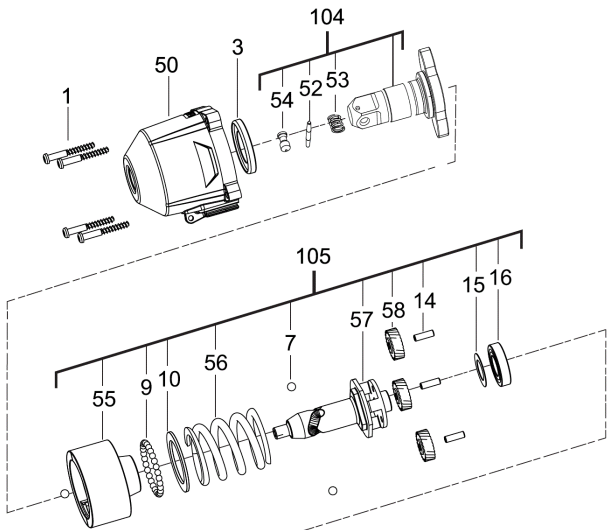

# M18ONEFHIWP12-0X IMPACT WRENCH XXX

4933459724 - M18ONEFHIWP12-0X - 4000481663

Position	Quantity	Description	Part number	EAN
0001 1	4	FEED SCREW	4931465519	4058546236199
0003 2	1	AXIAL BEAR.WASHER	4931465311	4058546234119
0007 3	3	BALL	4931436148	4002395880935
0009 4	28	BALL	4931440453	4002395892020
0010 5	1	BEARING WASHER	4931465313	4058546234133
0014 6	3	PIN	671565004	4002395825028
0015 7	1	BEARING WASHER	4931465317	4058546234171
0016 8	1	BALL BEARING	681340001	4002395824021
0017 9	1	GASKET	4931465381	4058546234812
0029 10	1	BALL BEARING	4931465322	4058546234225
0032 11	1	BEARING COVER	4931465323	4058546234232
0034 12	4	SCREW	4931465324	4058546234249
0035 13	2	SCREW	4931465325	4058546234256
0036 14	5	SCREW	4931465326	4058546234263
0040 15	1	SWITCH LEVER	4931465328	4058546234287
0042 16	1	CONTACT CASE	4931479742	4058546395056
0043 17	1	COVER	4931465384	4058546234843
0044 18	2	SCREW	4931465385	4058546234850
0049 19	1	RATING PLATE	4931496017	4058546531546
0050 20	1	GEAR BOX	4931465392	4058546234928
0052 21	1	BOLT	4931453279	4002395159307
0053 22	1	SPRING	4931465393	4058546234935
0054 23	1	PIN	4931465394	4058546234942
0055 24	1	HAMMER	4931465345	4058546234454
0056 25	1	PRESSURE SPRING	4931465344	4058546234447
0057 26	1	DRIVING SHAFT	4931465343	4058546234430
0058 27	3	PLANET GEAR	4931454518	4058546009465
0059 28	1	PROTECTION WASHER	4931436145	4002395880911
0060 29	1	WORM GEAR WHEEL	4931465342	4058546234423
0061 30	1	GEAR BOX HOUSING	4931465397	4058546234973
0102 31	1	SWITCH	4931465387	4058546234874
0104 32	1	DRIVING SHAFT	4931465398	4058546234980
0105 33	1	GEARWHEEL SET	4931465340	4058546234409
0109 34	1	ELECTRONIC	4931496018	4058546531553
0110 35	1	ROTOR	4931465330	4058546234300
0130 36	1	HOUSING	4931465389	4058546234898
0131 37	1	CLAMP	4931436160	4002395880324
0701 38	1	HD Box 1 - 1pc	4932453385	4002395146376
0702 39	1	INSERT	4931473337	4058546336394